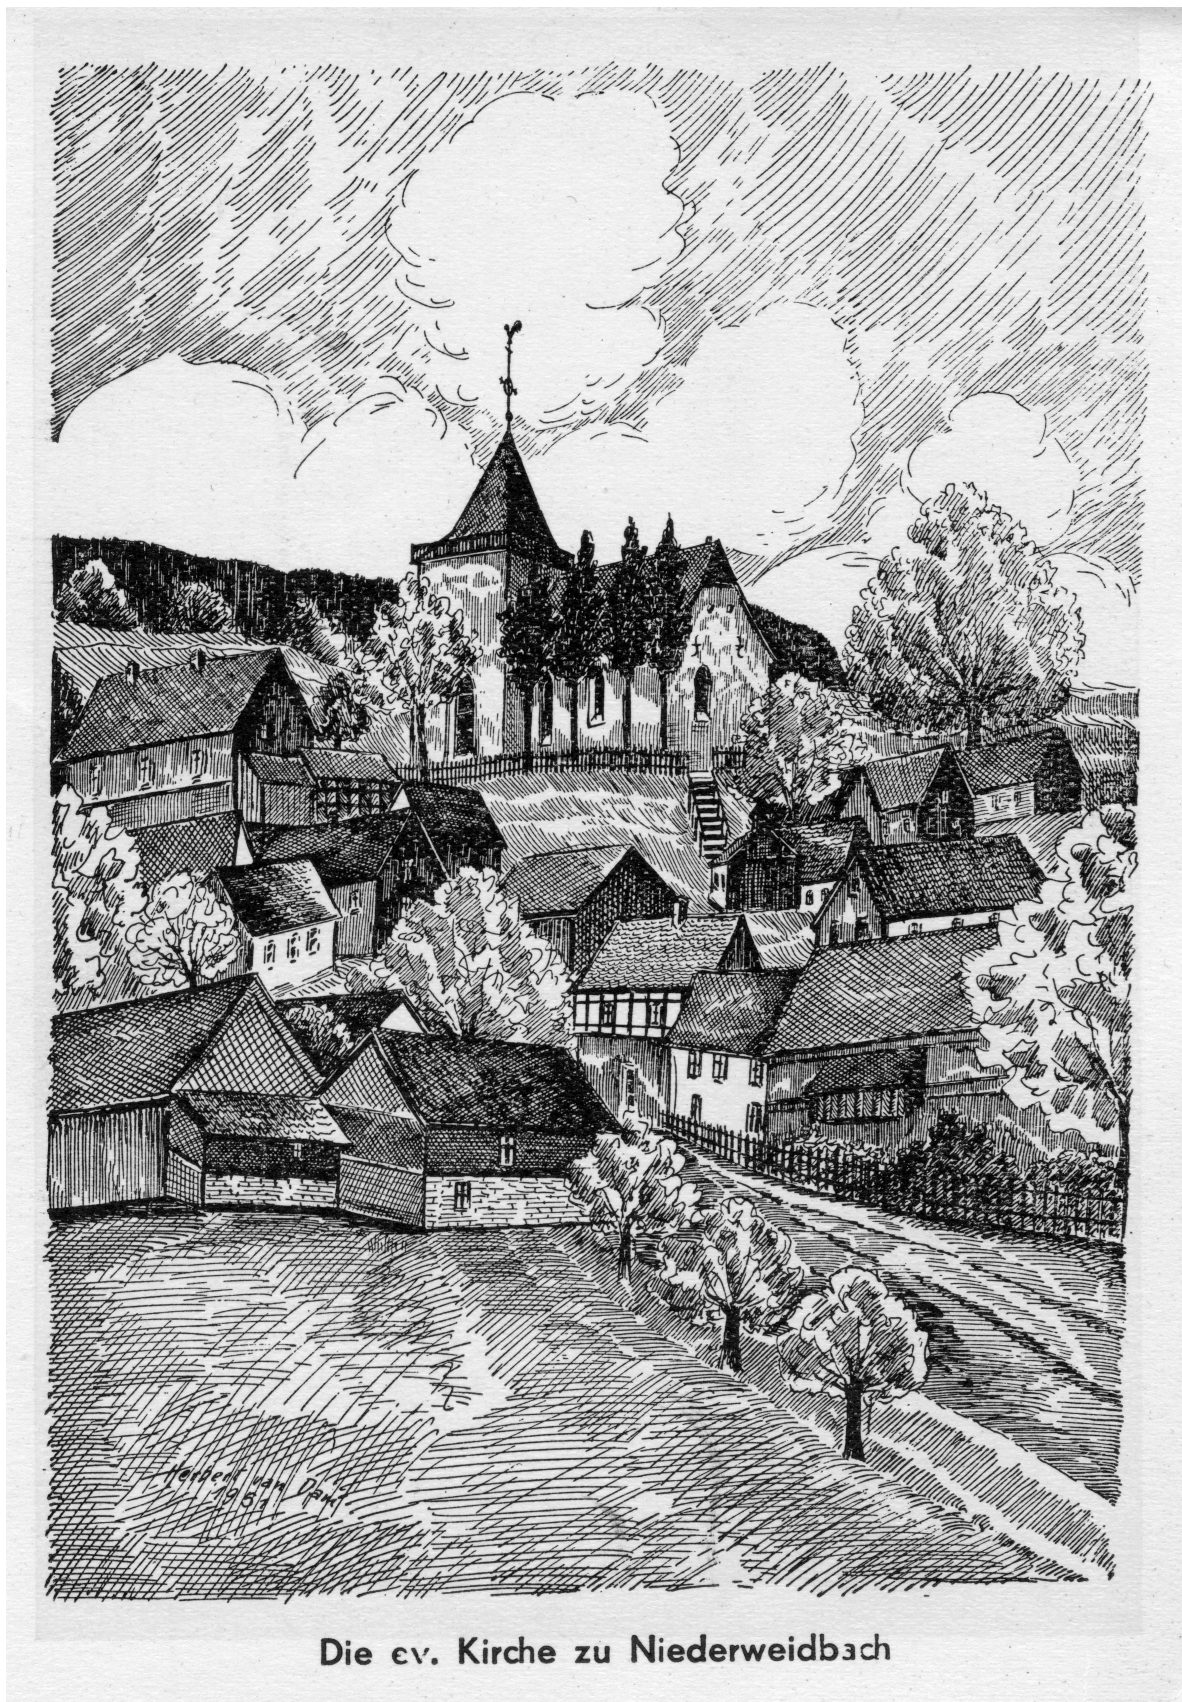

Bildseite 7: Postkarte. Federzeichnung von Herbert van Dam
Undatiert.

Die ev. Kirche zu Niederweidbach