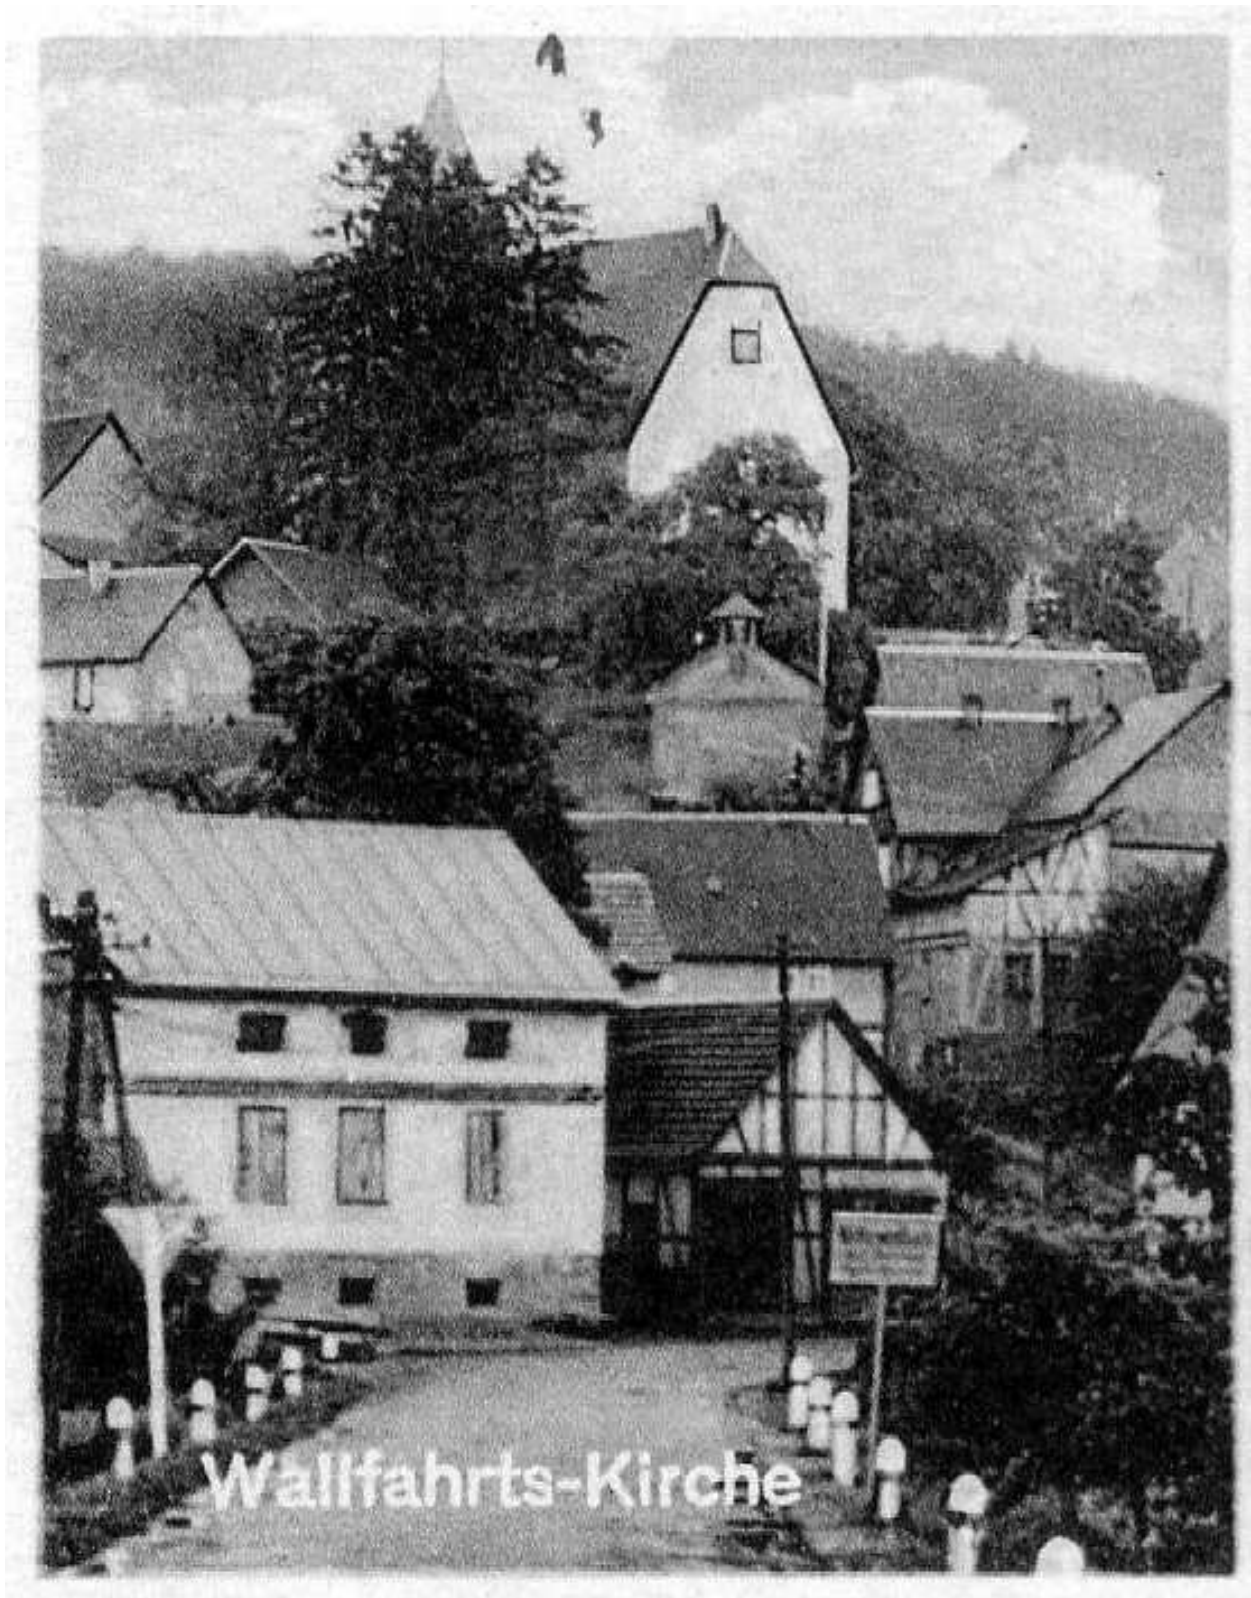

Bildseite 4: Postkarte: Besucht das schöne Aartal Niederweidbach

Postkarte mit vier Bildern.