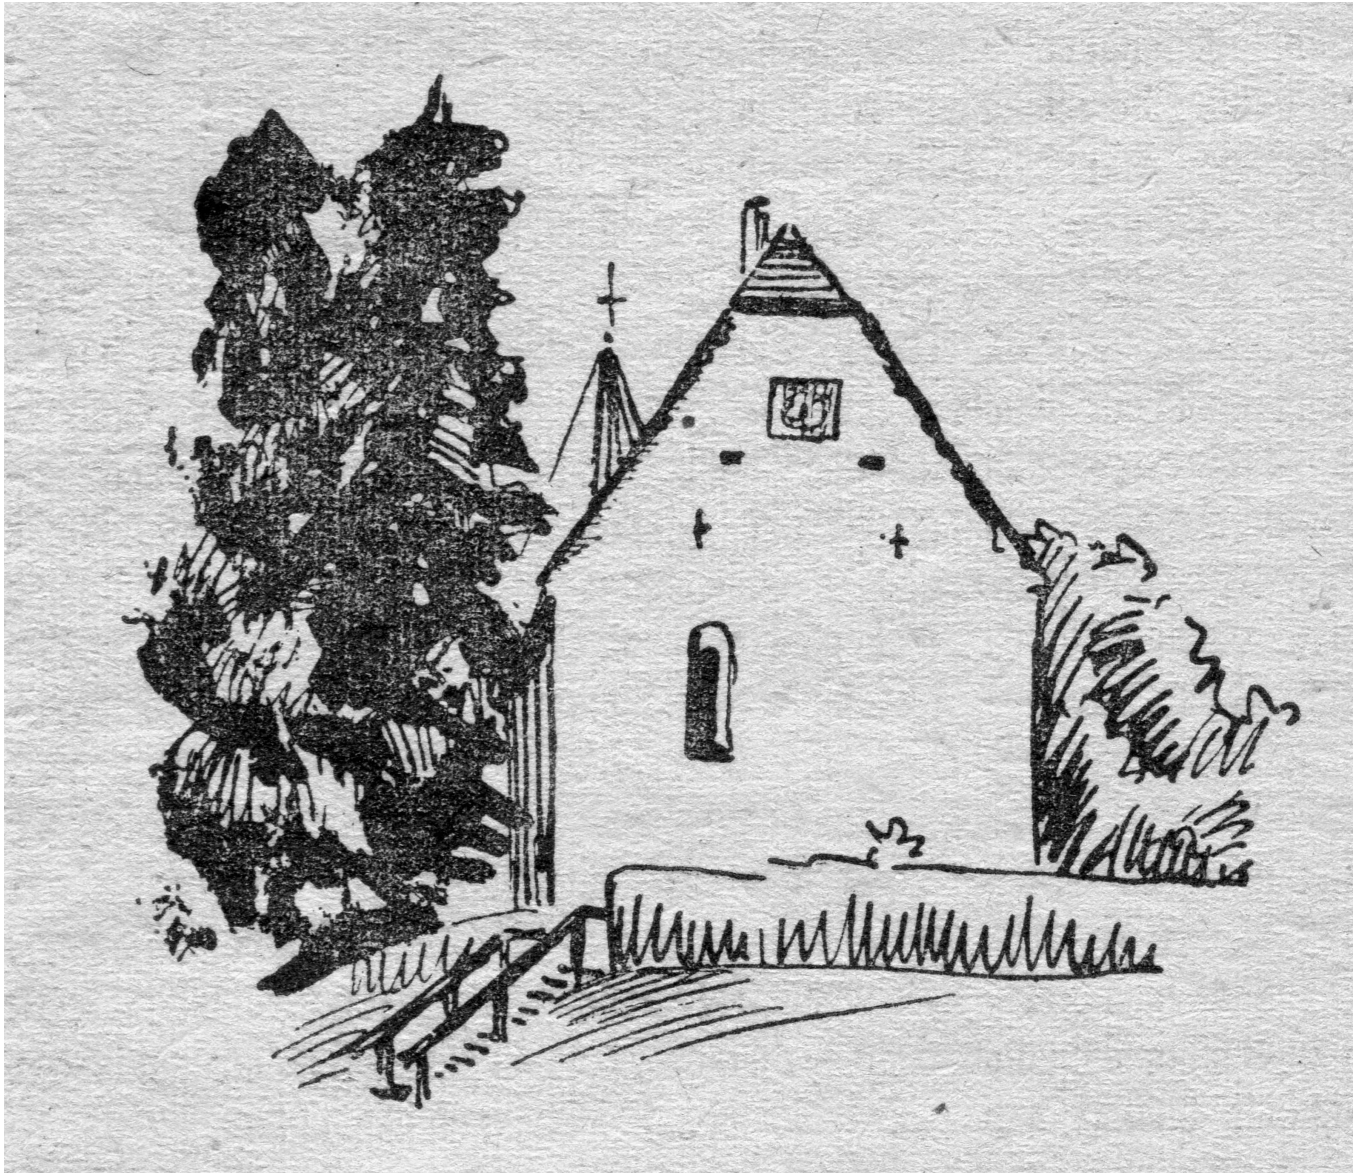

Bildseite 5: Grafik von 1955

Foto in: Feldkeller, H.: Die Wallfahrtskirche in Niederweidbach, 1.